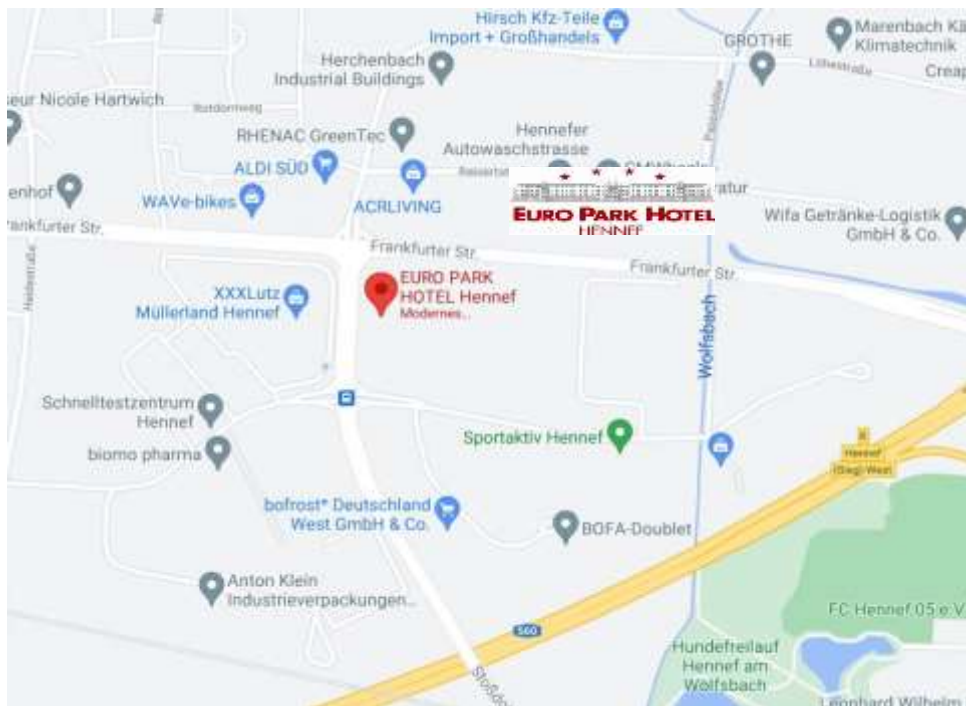

Reutherstraße 1 a-c • 53773 Hennef
www.euro-park-hotel.de • info@euro-park-hotel.de

Anfahrtsskizze

Anfahrt Nord:

Über die A3 in Richtung Frankfurt. Bei km 22,5 Kreuz Bonn/Siegburg die A3 verlassen und auf der A560 in Richtung Hennef weiterfahren. Bei km 8,5 Ausfahrt Hennef/Sieg (West). Links abbiegen in Richtung Siegburg und Sportschule, nach 800 m links abbiegen.

Anfahrt Süden:

Über die A3 in Richtung Köln. Bei km 25 Kreuz Bonn/Siegburg die A3 verlassen und auf der A560 in Richtung Hennef weiterfahren. Bei km 8,5 Ausfahrt Hennef/Sieg (West). Links abbiegen in Richtung Siegburg und Sportschule, nach 800 m links abbiegen.

Anfahrt West (oder vom Flughafen Köln/Bonn):

A59 oder A565; über die A560 Richtung Hennef. Bei km 8,5 Ausfahrt Hennef/Sieg (West). Links abbiegen in Richtung Siegburg und Sportschule, nach 800 m links abbiegen.

Anfahrt Ost:

Über die B8 in Richtung Hennef, weiter auf der A560 Richtung Siegburg. Bei km 10 Ausfahrt Hennef/Sieg (West). Rechts abbiegen in Richtung Gewerbegebiet, nach 600m links abbiegen.

Per Bahn über Köln: